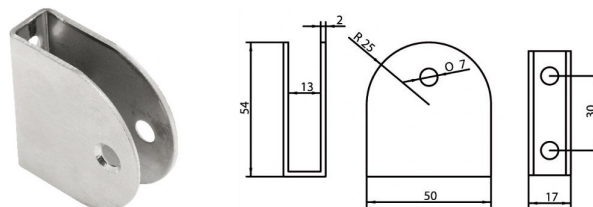

Soporte de pie 579

referencia	descripción	
11312001	Soporte de pie 579	1

Soporte pinza 581

referencia	descripción	
11312005	Soporte pinza 581	2

Soporte base 580

referencia	descripción	
11312004	Soporte base 580	10

Tubo 253 Ø25mmx3m

referencia	descripción	
11312011	Tubo 253 15725mmx3m	1

Conector 3 orificios (90-180°) 603

referencia	descripción	
11312008	Conector 3 orificios 603	4

Conector 2 orificios (90°) 602

referencia	descripción	
11312009	Conector 2 orificios	4

Escuadra 582

referencia	descripción	
11312002	Escuadra soporte 582	30

Soporte 599

referencia	descripción	
599	Escuadra soporte 599	30

Perfil U de 1800mm

referencia	descripción	
14002	Perfil U de 1800mm	1

Condena y desbloqueo para WC 8203