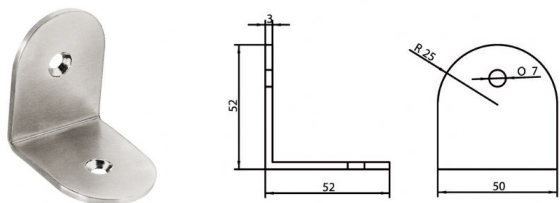

Soporte de pie 579

referencia	descripción	
11312001	Soporte de pie 579	1

Soporte pinza 581

referencia	descripción	
11312005	Soporte pinza 581	2

Soporte base 580

referencia	descripción	
11312004	Soporte base 580	10

Tubo 253 Ø25mmx3m

referencia	descripción	
11312011	Tubo 253 15725mmx3m	1

Conector 3 orificios (90-180°) 603

referencia	descripción	
11312008	Conector 3 orificios 603	4

Conector 2 orificios (90°) 602

referencia	descripción	
11312009	Conector 2 orificios	4

Escuadra 582

referencia	descripción	
11312002	Escuadra soporte 582	30

Soporte 599

referencia	descripción	
599	Escuadra soporte 599	30

Perfil U de 1800mm

referencia	descripción	
14002	Perfil U de 1800mm	1

Condena y desbloqueo para WC 8203