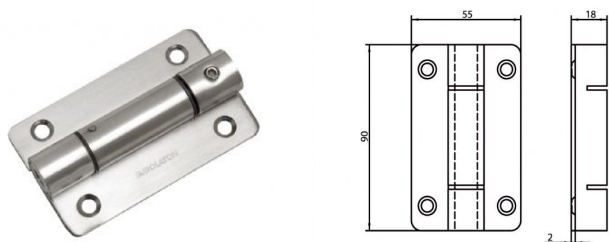

Soporte de pie 579

referencia	descripción	
11312001	Soporte de pie 579	1

Soporte pinza 581

referencia	descripción	
11312005	Soporte pinza 581	2

Soporte base 580

referencia	descripción	
11312004	Soporte base 580	10

Tubo 253 Ø25mmx3m

referencia	descripción	
11312011	Tubo 253 15725mmx3m	1

Conector 3 orificios (90-180°) 603

referencia	descripción	
11312008	Conector 3 orificios 603	4

Conector 2 orificios (90°) 602

referencia	descripción	
11312009	Conector 2 orificios	4

Escuadra 582

referencia	descripción	
11312002	Escuadra soporte 582	30

Soporte 599

referencia	descripción	
599	Escuadra soporte 599	30

Perfil U de 1800mm

referencia	descripción	
14002	Perfil U de 1800mm	1

Condena y desbloqueo para WC 8203

referencia	descripción	
11312003	Condena y desbloqueo 8203	1

Bisagras con y sin muelle

referencia	descripción	
11312006	Bisagra con muelle 583	2
11312007	Bisagra sin muelle 483	2

Tirador doble 511

referencia	descripción	
11312010	Tirador doble 511	20