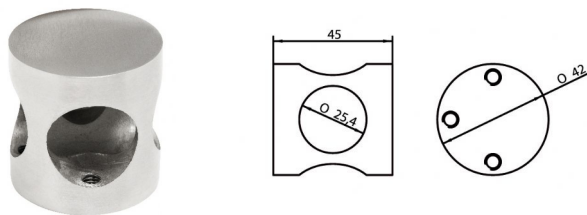

Soporte de pie 579

referencia	descripción	
11312001	Soporte de pie 579	1

Soporte pinza 581

referencia	descripción	
11312005	Soporte pinza 581	2

Soporte base 580

referencia	descripción	
11312004	Soporte base 580	10

Tubo 253 Ø25mmx3m

referencia	descripción	
11312011	Tubo 253 15725mmx3m	1

Conector 3 orificios (90-180°) 603

referencia	descripción	
11312008	Conector 3 orificios 603	4

Conector 2 orificios (90°) 602

referencia	descripción	
11312009	Conector 2 orificios	4

Escuadra 582

referencia	descripción	
11312002	Escuadra soporte 582	30

Soporte 599

referencia	descripción	
599	Escuadra soporte 599	30

Perfil U de 1800mm

referencia	descripción	
14002	Perfil U de 1800mm	1

Condena y desbloqueo para WC 8203