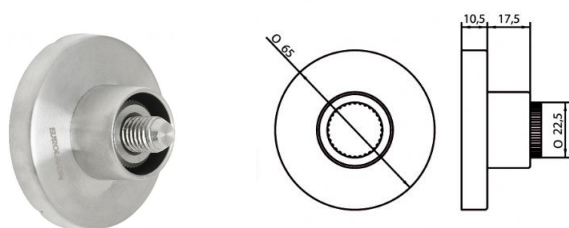

Soporte de pie 579

referencia	descripción	
11312001	Soporte de pie 579	1

Soporte pinza 581

referencia	descripción	
11312005	Soporte pinza 581	2

Soporte base 580

referencia	descripción	
11312004	Soporte base 580	10

Tubo 253 Ø25mmx3m

referencia	descripción	
11312011	Tubo 253 15725mmx3m	1

Conector 3 orificios (90-180°) 603

referencia	descripción	
11312008	Conector 3 orificios 603	4

Conector 2 orificios (90°) 602

referencia	descripción	
11312009	Conector 2 orificios	4

Escuadra 582

referencia	descripción	
11312002	Escuadra soporte 582	30

Soporte 599

referencia	descripción	
599	Escuadra soporte 599	30

Perfil U de 1800mm

referencia	descripción	
14002	Perfil U de 1800mm	1

Condena y desbloqueo para WC 8203