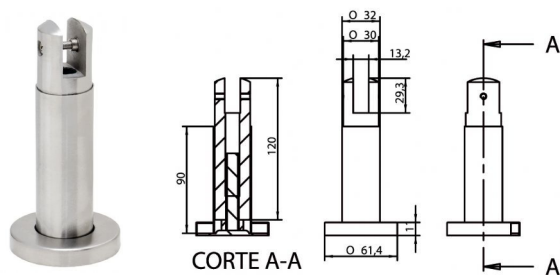

Soporte de pie 579

referencia	descripción	
11312001	Soporte de pie 579	1

Soporte pinza 581

referencia	descripción	
11312005	Soporte pinza 581	2

Soporte base 580

referencia	descripción	
11312004	Soporte base 580	10

Tubo 253 Ø25mmx3m

referencia	descripción	
11312011	Tubo 253 15725mmx3m	1

Conector 3 orificios (90-180°) 603

referencia	descripción	
11312008	Conector 3 orificios 603	4

Conector 2 orificios (90°) 602

referencia	descripción	
11312009	Conector 2 orificios	4

Escuadra 582

referencia	descripción	
11312002	Escuadra soporte 582	30

Soporte 599

referencia	descripción	
599	Escuadra soporte 599	30

Perfil U de 1800mm

referencia	descripción	
14002	Perfil U de 1800mm	1

Condena y desbloqueo para WC 8203