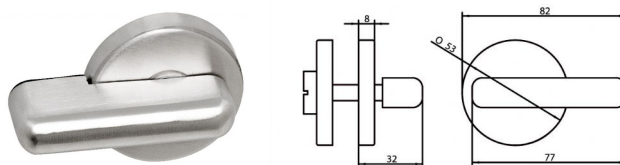

Soporte de pie 579

referencia	descripción	
11312001	Soporte de pie 579	1

Soporte pinza 581

referencia	descripción	
11312005	Soporte pinza 581	2

Soporte base 580

referencia	descripción	
11312004	Soporte base 580	10

Tubo 253 Ø25mmx3m

referencia	descripción	
11312011	Tubo 253 15725mmx3m	1

Conector 3 orificios (90-180°) 603

referencia	descripción	
11312008	Conector 3 orificios 603	4

Conector 2 orificios (90°) 602

referencia	descripción	
11312009	Conector 2 orificios	4

Escuadra 582

referencia	descripción	
11312002	Escuadra soporte 582	30

Soporte 599

referencia	descripción	
599	Escuadra soporte 599	30

Perfil U de 1800mm

referencia	descripción	
14002	Perfil U de 1800mm	1

Condena y desbloqueo para WC 8203

referencia	descripción	
11312003	Condena y desbloqueo 8203	1

Bisagras con y sin muelle

referencia	descripción	
11312006	Bisagra con muelle 583	2
11312007	Bisagra sin muelle 483	2

Tirador doble 511

referencia	descripción	
11312010	Tirador doble 511	20