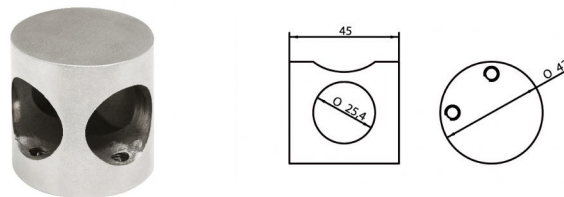

Soporte de pie 579

referencia	descripción	
11312001	Soporte de pie 579	1

Soporte pinza 581

referencia	descripción	
11312005	Soporte pinza 581	2

Soporte base 580

referencia	descripción	
11312004	Soporte base 580	10

Tubo 253 Ø25mmx3m

referencia	descripción	
11312011	Tubo 253 15725mmx3m	1

Conector 3 orificios (90-180°) 603

referencia	descripción	
11312008	Conector 3 orificios 603	4

Conector 2 orificios (90°) 602

referencia	descripción	
11312009	Conector 2 orificios	4

Escuadra 582

referencia	descripción	
11312002	Escuadra soporte 582	30

Soporte 599

referencia	descripción	
599	Escuadra soporte 599	30

Perfil U de 1800mm

referencia	descripción	
14002	Perfil U de 1800mm	1

Condena y desbloqueo para WC 8203