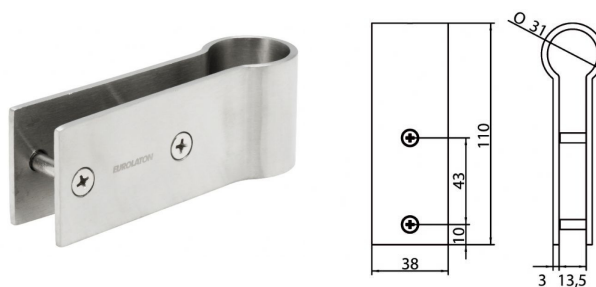

Soporte de pie 579

referencia	descripción	
11312001	Soporte de pie 579	1

Soporte pinza 581

referencia	descripción	
11312005	Soporte pinza 581	2

Soporte base 580

referencia	descripción	
11312004	Soporte base 580	10

Tubo 253 Ø25mmx3m

referencia	descripción	
11312011	Tubo 253 15725mmx3m	1

Conector 3 orificios (90-180°) 603

referencia	descripción	
11312008	Conector 3 orificios 603	4

Conector 2 orificios (90°) 602

referencia	descripción	
11312009	Conector 2 orificios	4

Escuadra 582

referencia	descripción	
11312002	Escuadra soporte 582	30

Soporte 599

referencia	descripción	
599	Escuadra soporte 599	30

Perfil U de 1800mm

referencia	descripción	
14002	Perfil U de 1800mm	1

Condena y desbloqueo para WC 8203