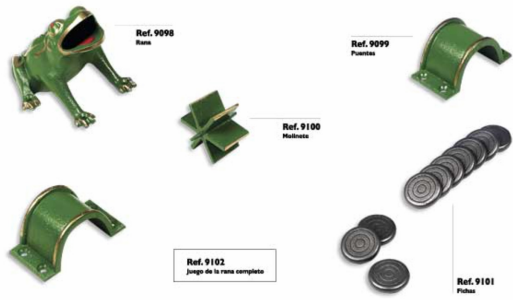

SopORTE pasamanos 76

referencia	dimensiones	
76	110x40	5

Palomilla 82

referencia	dimensiones	
82	200x280	5

5

Palomilla ornamental 2

referencia	dimensiones	
200	4"x3" (100x75)	10
201	6"x5" (150x125)	10
202	8"x6" (200x150)	10
203	10"x8" (250x200)	10

Reja a medida

referencia	dimensiones	
2	a determinar	1

Juego de la rana

referencia	descripción	
9102	juego de la rana completo	1
9101	fichas juego de la rana	10

Números y letras

referencia	descripción	
	15cm	1