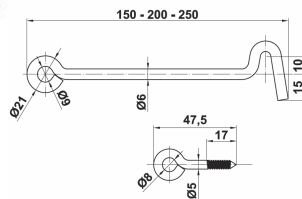

referencia	dimensiones	
H019260093		20

Media ese 58

Guarda mano.

referencia	mano	dimensiones	
58D	derecha	105, espárrago 100	10
58I	izquierda	105, espárrago 100	10

Retenedor oreja de conejo

referencia	dimensiones	
18481	ver coquis	10

5

Aldabilla 7

referencia	dimensiones	
14191	Ø6x150	10
14192	Ø6x200	10
14192	Ø6x250	10

Aldabilla 513

Guarda mano.

referencia	mano	dimensiones	
513-18	D/I	solapa de 18mm, 20x50	10
513-24	D/I	solapa de 24mm, 20x50	10
513-30	D/I	solapa de 30mm, 20x50	10
513-35	D/I	solapa de 35mm, 20x50	10

Aldabilla 12

La referencia de pedido incluye la cuña.

referencia	mano	dimensiones	
17843	D/I	15mm (A), 50x25x33 (B)	10
17841	D/I	20mm (A), 50x25x38 (B)	10
14351	D/I	25mm (A), 50x25x43 (B)	20

Media falleba 70-13

Pueden ser normales (abren hacia dentro o hacia fuera) dcha. o izq. o de contraventana (abre hacia fuera) dcha. o izq.

referencia	dimensiones	
70-13	a medida	1

Falleba 70-11

Guarda mano. Se fabrican a medida.