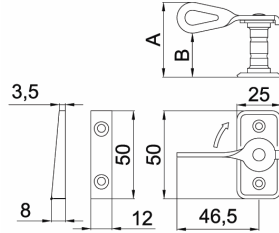

referencia	dimensiones	
H019260093		20

Media ese 58

Guarda mano.

referencia	mano	dimensiones	
58D	derecha	105, espárrago 100	10
58I	izquierda	105, espárrago 100	10

Retenedor oreja de conejo

referencia	dimensiones	
18481	ver coquis	10

5

Aldabilla 7

referencia	dimensiones	
14191	Ø6x150	10
14192	Ø6x200	10
14192	Ø6x250	10

Aldabilla 513

Guarda mano.

referencia	mano	dimensiones	
513-18	D/I	solapa de 18mm, 20x50	10
513-24	D/I	solapa de 24mm, 20x50	10
513-30	D/I	solapa de 30mm, 20x50	10
513-35	D/I	solapa de 35mm, 20x50	10

Aldabilla 12

La referencia de pedido incluye la cuña.

referencia	mano	dimensiones	
17843	D/I	15mm (A), 50x25x33 (B)	10
17841	D/I	20mm (A), 50x25x38 (B)	10
14351	D/I	25mm (A), 50x25x43 (B)	20

Media falleba 70-13

Pueden ser normales (abren hacia dentro o hacia fuera) dcha. o izq. o de contraventana (abre hacia fuera) dcha. o izq.

referencia	dimensiones	
70-13	a medida	1

Falleba 70-11

Guarda mano. Se fabrican a medida.