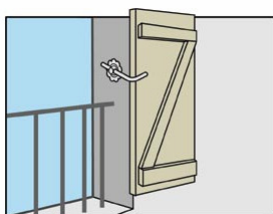

Retenedor 4010

referencia	descripción	dimensiones	
4010L	largo	8x130	10
4010C	corto	8x110	10

Retenedor 4015

Este retenedor es adecuado en contraventanas para balcón, o en lugares donde las mochetas sean muy anchas, permitiendo con este sistema un acceso más fácil. Bajo pedido, se fabrican a medida para cualquier mocheta.

referencia	dimensiones	
4015	120x100x12	5

Retenedor automático de pared

Bloquea la hoja en posición de máxima apertura manteniéndola sujeta a la pared. Las reducidas dimensiones de su soporte permiten su aplicación sobre el travesaño inferior de la contraventana. Soporte regulable (+6mm).

referencia	dimensiones	
H009260093	retenedor 135x24 placa 61x49	20

Retenedor automático de pared con maneta

Es la solución ideal para facilitar el desenganche y el movimiento de las contraventanas. La maneta se coloca sobre el frente de la hoja en una posición fácil de alcanzar, con una sola mano se desengancha y se tira de la contraventana.