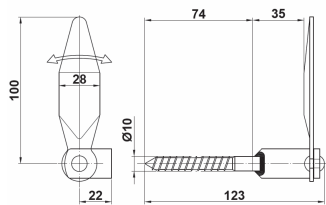

referencia	dimensiones	
H019260093		20

Media ese 58

Guarda mano.

referencia	mano	dimensiones	
58D	derecha	105, espárrago 100	10
58I	izquierda	105, espárrago 100	10

Retenedor oreja de conejo

referencia	dimensiones	
18481	ver coquis	10

5

Aldabilla 7

referencia	dimensiones	
14191	Ø6x150	10
14192	Ø6x200	10
14192	Ø6x250	10

Aldabilla 513

Guarda mano.

referencia	mano	dimensiones	
513-18	D/I	solapa de 18mm, 20x50	10
513-24	D/I	solapa de 24mm, 20x50	10
513-30	D/I	solapa de 30mm, 20x50	10
513-35	D/I	solapa de 35mm, 20x50	10

Aldabilla 12

La referencia de pedido incluye la cuña.

referencia	mano	dimensiones	
17843	D/I	15mm (A), 50x25x33 (B)	10
17841	D/I	20mm (A), 50x25x38 (B)	10
14351	D/I	25mm (A), 50x25x43 (B)	20

Media falleba 70-13

Pueden ser normales (abren hacia dentro o hacia fuera) dcha. o izq. o de contraventana (abre hacia fuera) dcha. o izq.

referencia	dimensiones	
70-13	a medida	1

Falleba 70-11

Guarda mano. Se fabrican a medida.