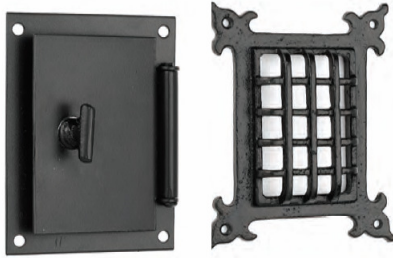

Clavo redondo

referencia	dimensiones	
CLAVO10	Ø10	100
CLAVO20	Ø20	100
CLAVO25	Ø25	100
CLAVO30	Ø30	50
CLAVO40	Ø40	50

Clavo 998-999-1000

referencia	dimensiones	
998	21x21	50
999	28x28	50
1000	45x45	50

Clavo 2301-2302-2303-2304-2305

referencia	dimensiones	
2301	30x30	50
2302	25x25	50
2303	20x20	50
2304	15x15	50
2305	10x10	50

Clavo redondo 1

referencia	dimensiones	
6134	Ø30	100
6135	Ø40	100

Mirilla completa 501

referencia	descripción	dimensiones	
501	completa	125x105	1
501R	solo exterior	127x100	1

Mirilla completa 502

referencia	descripción	dimensiones	
502	completa	125x105, 180x180	1
502R	solo exterior	180x180	1

Aldaba 308

referencia	dimensiones	
308	175x175	1

Aldaba 304

referencia	dimensiones	
304	175x175	1

Aldaba 301

referencia	dimensiones	
301	175x175	1

Bocacartas

referencia	dimensiones	
	400x70	1