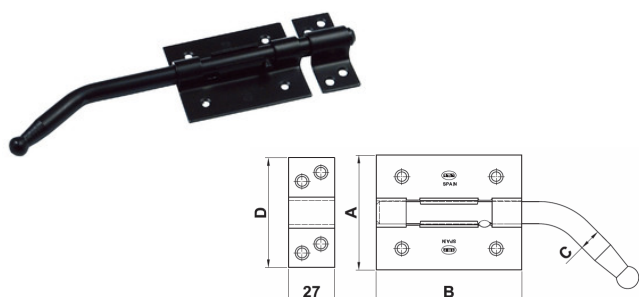

Cerrojillo 402

referencia	dimensiones	
402	placa 140x40 cierre 95x23	1

Cerrojillo 403

referencia	dimensiones	
403	placa 200x70 cierre 115x34	1

Tranca 4321

referencia	dimensiones	
4321	130x30	1

Cerrojillo 484

referencia	A	B	C	D	
6120	80	25	118	12	5
6121	100	25	142	12	5
12623	120	25	156	12	4

Cerrojillo 405

referencia	dimensiones	
405	100x75 Ø11	1

Cerrojillo 406

referencia	dimensiones	
406	200x125 Ø13	1

Cerrojillo 4206

referencia	dimensiones	
4206	110x110	1

Cerrojillo 4201

referencia	dimensiones	
4201	110x110	1

Cerrojillo 4210

referencia	dimensiones	
4210	275x220	5

Pasador 320

referencia	L	A	B	C	
18032	200	67	85	13	5
18033	250	67	85	13	5
18034	300	67	120	15	5
18035	400	67	120	15	5