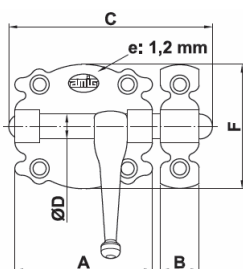

Cerrojillo 402

referencia	dimensiones	
402	placa 140x40 cierre 95x23	1

Cerrojillo 403

referencia	dimensiones	
403	placa 200x70 cierre 115x34	1

Tranca 4321

referencia	dimensiones	
4321	130x30	1

Cerrojillo 484

referencia	A	B	C	D	
6120	80	25	118	12	5
6121	100	25	142	12	5
12623	120	25	156	12	4

Cerrojillo 405

referencia	dimensiones	
405	100x75 Ø11	1

Cerrojillo 406

referencia	dimensiones	
406	200x125 Ø13	1

Cerrojillo 4206

referencia	dimensiones	
4206	110x110	1

Cerrojillo 4201

referencia	dimensiones	
4201	110x110	1

Cerrojillo 4210

referencia	dimensiones	
4210	275x220	5

Pasador 320

referencia	L	A	B	C	
18032	200	67	85	13	5
18033	250	67	85	13	5
18034	300	67	120	15	5
18035	400	67	120	15	5

5

Pasador 450-451-452-453

referencia	dimensiones	
450	350, placa 225x50	1
451	300, placa 195x50	1
452	210, placa 140x50	1
453	210, placa 130x50	1

Pasador 4050-4051-4060

referencia	dimensiones	
4050	500x55	1
4051	350x55	1
4060	150x55	1