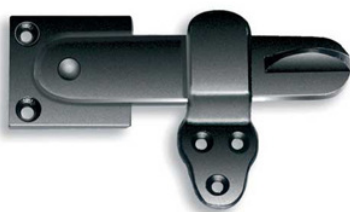

Cerrojillo 402

referencia	dimensiones	
402	placa 140x40 cierre 95x23	1

Cerrojillo 403

referencia	dimensiones	
403	placa 200x70 cierre 115x34	1

Tranca 4321

referencia	dimensiones	
4321	130x30	1

Cerrojillo 484

Nota: aunque en la imagen el acabado es bicromatado, se puede solicitar en negro indicándolo así en el pedido.