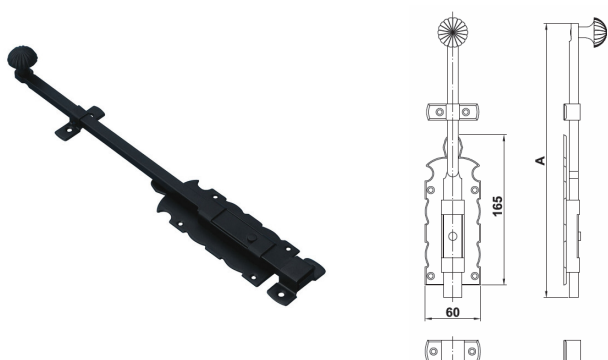

Cerrojillo 402

referencia	dimensiones	
402	placa 140x40 cierre 95x23	1

Cerrojillo 403

referencia	dimensiones	
403	placa 200x70 cierre 115x34	1

Tranca 4321

referencia	dimensiones	
4321	130x30	1

Cerrojillo 484

5

Pasador 450-451-452-453

referencia	dimensiones	
450	350, placa 225x50	1
451	300, placa 195x50	1
452	210, placa 140x50	1
453	210, placa 130x50	1

Pasador 4050-4051-4060

referencia	dimensiones	
4050	500x55	1
4051	350x55	1
4060	150x55	1

Pasador 410

referencia	L	soportes	
6103	250	1	5
6104	300	1	5
6105	400	2	5
6106	500	2	5
6107	600	2	5

Tranca 730

referencia	L	soportes	acabado	
730-200	200		negro	1
730-300	300		negro	1
730-400	400		negro	1
730-500	500		negro	1
730-600	600		negro	1
730-700	700		negro	1
730-800	800		negro	1
730-1000	1000		negro	1

Nota: aunque en la imagen el acabado es bicromatado, se puede solicitar en negro indicándolo así en el pedido.