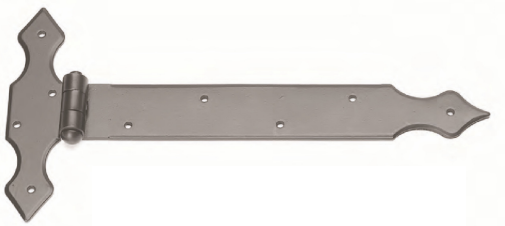

Pernio canto redondo con remate 605-606

referencia	mano	dimensiones	
605	D/I	130x55	10
606	D/I	145x57	10

Bisagra mariposa 733

No guarda mano. Bajo pedido con solapa.

referencia	dimensiones	
733	50x120	10

Bisagra 9010

referencia	modelo	dimensiones	
15442	9010	90x60x3	20

Bisagra mariposa 735

No guarda mano.

referencia	dimensiones	
735	150x85	10

Bisagra 3151-3149

3151

3149

No guarda mano.

referencia	escuadra	dimensiones	
3151	no	150x100x3	10
3149	25	150x100x3	10

Pernio bisagra 728

referencia	escuadra	dimensiones	
728-250	no	180x45x4, L=250	1
728-300	no	180x45x4, L=300	1
728-350	no	180x45x4, L=350	1
728-400	no	180x45x4, L=400	1
728-500	no	180x45x4, L=500	1