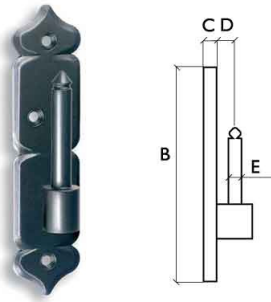

Bisagra 3133-3137

referencia	escuadra	dimensiones	
3133-200	no	200	1
3133-260	no	260	1
3137-200	25	200	1
3137-260	25	260	1

Bisagra 3233

Otras medidas consultar.

referencia	escuadra	dimensiones	
3233-300	no	300	1
3233-400	no	400	1
3233-500	no	500	1

Bisagra con escuadra 3237

Otras medidas consultar.

referencia	escuadra	dimensiones	
3237-300	35	300	1
3237-400	35	400	1
3237-500	35	500	1

Pernio 3061-3062

referencia	A	B	C	D	E	
3061	38	150	3	8	8	1
3062	40	165	4	11	12	1

Pernio regulable 3074-3075-3076

referencia	A	B	C	D	E	
3074	38	150	3	45-130	12	1
3075	38	150	3	45-170	12	1
3076	38	150	3	45-220	12	1

Pernio 3997-3998-3999

Uso apropiado para mochetas de diferentes tamaños para la fijación sobre marco o sobre mocheta. Las posibilidades de ajuste así como la versatilidad en su colocación hacen de ella una bisagra práctica, de variada aplicación y muy fácil colocación.

referencia	dimensiones	
3997	de 140 a 200	1
3998	de 200 a 300	1
3999	de 300 a 400	1