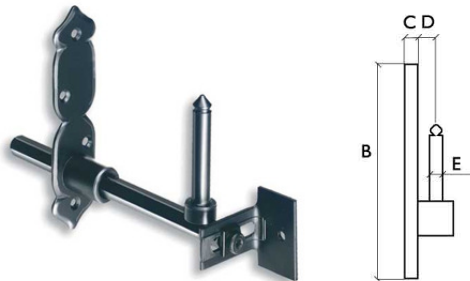

Bisagra 3133-3137

referencia	escuadra	dimensiones	
3133-200	no	200	1
3133-260	no	260	1
3137-200	25	200	1
3137-260	25	260	1

Bisagra 3233

Otras medidas consultar.

referencia	escuadra	dimensiones	
3233-300	no	300	1
3233-400	no	400	1
3233-500	no	500	1

Bisagra con escuadra 3237

Otras medidas consultar.

referencia	escuadra	dimensiones	
3237-300	35	300	1
3237-400	35	400	1
3237-500	35	500	1

Pernio 3061-3062

referencia	A	B	C	D	E	
3061	38	150	3	8	8	1
3062	40	165	4	11	12	1

Pernio regulable 3074-3075-3076

referencia	A	B	C	D	E	
3074	38	150	3	45-130	12	1
3075	38	150	3	45-170	12	1
3076	38	150	3	45-220	12	1

Pernio 3997-3998-3999

Uso apropiado para mochetas de diferentes tamaños para la fijación sobre marco o sobre mocheta. Las posibilidades de ajuste así como la versatilidad en su colocación hacen de ella una bisagra práctica, de variada aplicación y muy fácil colocación.