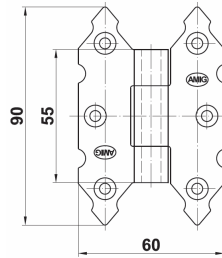

Pernio canto recto con remate 600-601-602

referencia	mano	dimensiones	
600	D/I	130x51	10
601	D/I	150x56	10
602	D/I	197x63	10

Pernio canto recto con remate y escuadra 603-604

referencia	mano	dimensiones	
603	D/I	150x55	10
604	D/I	130x50	10

Pernio canto redondo con remate 605-606

referencia	mano	dimensiones	
605	D/I	130x55	10
606	D/I	145x57	10

Bisagra mariposa 733

No guarda mano. Bajo pedido con solapa.

referencia	dimensiones	
733	50x120	10

Bisagra 9010

referencia	modelo	dimensiones	
15442	9010	90x60x3	20

Bisagra mariposa 735

No guarda mano.

referencia	dimensiones	
735	150x85	10

Bisagra 3151-3149

3151

3149

No guarda mano.

referencia	escuadra	dimensiones	
3151	no	150x100x3	10
3149	25	150x100x3	10

Pernio bisagra 728

referencia	escuadra	dimensiones	
728-250	no	180x45x4, L=250	1
728-300	no	180x45x4, L=300	1
728-350	no	180x45x4, L=350	1
728-400	no	180x45x4, L=400	1
728-500	no	180x45x4, L=500	1