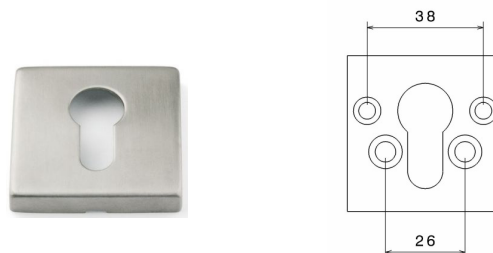

Bocallave ovalada inox

referencia	dimensión	acabado	
B977BAHP	62x31	inoxidable	20

Bocallave ovalada ciega inox

referencia	dimensión	acabado	
B977BADD	62x31	inoxidable	20

Bocallave cuadrada inox para paso y seguridad

referencia	dimensión	acabado	
6001CUAD	62x31	inoxidable	20

Bocallave A02 niquel satinado

referencia	dimensión	acabado	
11204074	Ø50	niquel satinado	20

Bocallave A01 niquel satinado

referencia	dimensión	acabado	
11204078	Ø50	niquel satinado	20

Bocallave cuadrada niquel satinado

referencia	dimensión	acabado	
11204027	53x53	niquel satinado	20

Muletilla-desbloqueo para placa

referencia	dimensión	acabado	
17013INOX		inoxidable	20
17013LP		latón pulido	20

Cuadrillo expansivo

referencia	dimensión	acabado	
CUADEXP	8x8x55	estándar	100
CUADEXP80	8x8x80	largo	100

Aro tapa pomo

referencia	dimensión	acabado	
10040NS	Ø60	niquel satinado	1