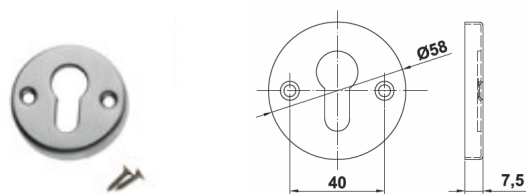

Bocallave 21 puerta de paso

referencia	denominación	acabado	
7121	bocallave 20	latón mate	20
7120	bocallave 20	inoxidable	20