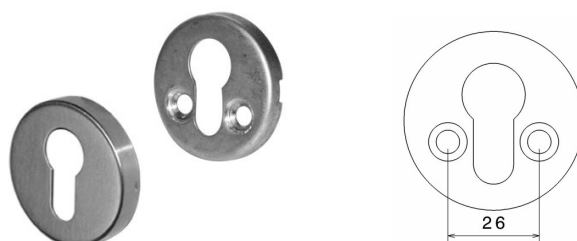

Bocallave 21 puerta de paso

referencia	denominación	acabado	
7121	bocallave 20	latón mate	20
7120	bocallave 20	inoxidable	20

Bocallave 20 seguridad

referencia	entre ejes	acabado	
6379	bocallave 21	latón mate	20
6378	bocallave 21	inoxidable	20

Bocallave inox puerta de paso

referencia	dimensión	acabado	
11205057	Ø51	inoxidable	20

Bocallave inox seguridad

referencia	dimensión	acabado	
11205043	Ø51	inoxidable	20

Bocallave ciega inox

referencia	dimensión	acabado	
B9252BADDSS	Ø51	inoxidable	20

Bocallave ovalada inox

referencia	dimensión	acabado	
B977BAHP	62x31	inoxidable	20

Bocallave ovalada ciega inox

referencia	dimensión	acabado	
B977BADD	62x31	inoxidable	20

Bocallave cuadrada inox para paso y seguridad

Cuadrillo expansivo

referencia	dimensión	acabado	
CUADEXP	8x8x55	estándar	100
CUADEXP80	8x8x80	largo	100

Aro tapa pomo

referencia	dimensión	acabado	
10040NS	Ø60	niquel satinado	1