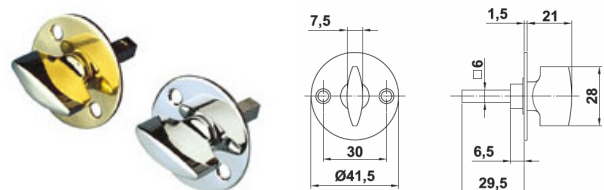

Bocallave cuadrada niquel satinado

referencia	dimensión	acabado	
11204027	53x53	niquel satinado	20

Muletilla-desbloqueo para placa

referencia	dimensión	acabado	
17013INOX		inoxidable	20
17013LP		latón pulido	20

Muletilla-desbloqueo 17011 Ø37 inox

referencia	dimensión	acabado	
11205041	Ø37	inoxidable	1

Muletilla-desbloqueo 17012 Ø50 inox

referencia	dimensión	acabado	
11205042	Ø50	inoxidable	1

Muletilla-desbloqueo inox libre-ocupado

referencia	dimensión	acabado	
5233	Ø53	inoxidable	10

Muletilla 1

referencia	dimensión	acabado	
1550	Ø42	latón pulido	20
6155	Ø42	romo mate	20

4

Muletilla-desbloqueo A02 Ø34 niquel satinado

referencia	dimensión	acabado	
11204076	Ø34	niquel satinado	8

Muletilla-desbloqueo A01 Ø51 niquel satinado

referencia	dimensión	acabado	
11204073	Ø51	niquel satinado	8

Muletilla-desbloqueo A02 Ø51 niquel satinado

referencia	dimensión	acabado	
11204075	Ø51	niquel satinado	8