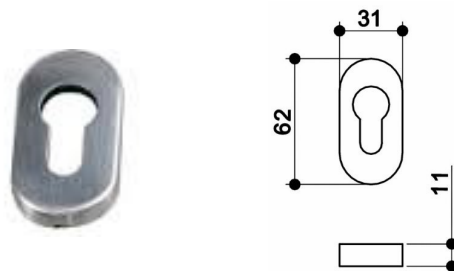

Bocallave inox puerta de paso

referencia	dimensión	acabado	
11205057	Ø51	inoxidable	20

Bocallave inox seguridad

referencia	dimensión	acabado	
11205043	Ø51	inoxidable	20

Bocallave ciega inox

referencia	dimensión	acabado	
B9252BADDSS	Ø51	inoxidable	20

Bocallave ovalada inox

referencia	dimensión	acabado	
B977BAHP	62x31	inoxidable	20

Bocallave ovalada ciega inox

referencia	dimensión	acabado	
B977BADD	62x31	inoxidable	20

Bocallave cuadrada inox para paso y seguridad

referencia	dimensión	acabado	
6001CUAD	62x31	inoxidable	20

Bocallave A02 niquel satinado

referencia	dimensión	acabado	
11204074	Ø50	niquel satinado	20

Bocallave A01 niquel satinado

referencia	dimensión	acabado	
11204078	Ø50	niquel satinado	20

Cuadrillo expansivo

referencia	dimensión	acabado	
CUADEXP	8x8x55	estándar	100
CUADEXP80	8x8x80	largo	100

Aro tapa pomo

referencia	dimensión	acabado	
10040NS	Ø60	niquel satinado	1