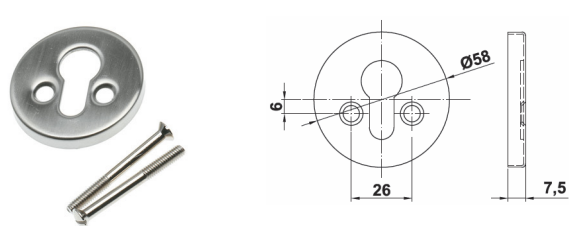

Bocallave 20 seguridad

referencia	entre ejes	acabado	
6379	bocallave 21	latón mate	20
6378	bocallave 21	inoxidable	20