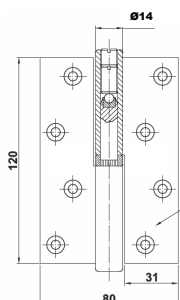

referencias de pedido:

referencia	longitud	ancho	acabado	
S16RR40X2030HP	2030	40	dorado	6
S16RR40X2030PL	2030	40	plata	6
S16RR45X2030HP	2030	45	dorado	6
S16RR45X2030PL	2030	45	plata	6
S16RR40X2110HP	2110	40	dorado	6
S16RR40X2110PL	2110	40	plata	6
S16RR45X2110HP	2110	45	dorado	6
S16RR45X2110PL	2110	45	plata	6

### Bisagra 128 de 120x80mm

Regulable. Guarda mano.

referencias de pedido:

referencia	canto	mano	remate	acabado	
128	recto	D/I	no	latón mate	6
128NM	recto	D/I	no	niquel mate	6

## Bisagra 160/161 de 120x80mm

referencias de pedido:

referencia	canto	mano	remate	acabado	
160	recto	D/I	no	latón mate	10
160	recto	D/I	no	níquel mate	10
161	redondo	D/I	no	latón mate	10
161	redondo	D/I	no	níquel mate	10

### Bisagra belga 103 de 115x90mm con escuadra

Guarda mano.

referencias de pedido:

referencia	canto	mano	B	dimensiones	acabado	
103	recto	D/I	27	110x90	latón mate	6
103	recto	D/I	27	110x90	níquel mate	6