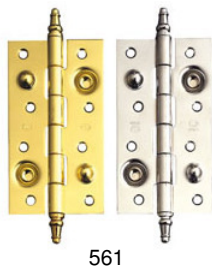

## Bisagra antipalanca 150x80

Bisagra antipalanca en canto redondo y sin rodamiento. No guarda mano.

referencias de pedido:

referencia	canto	rodamiento	remate	acabado	
11208033	redondo	no	sí	latonado	20
11208028	redondo	no	no	niquelado	20
11208092	redondo	no	no	inoxidable	20

## Bisagra antipalanca 150x80

Bisagra antipalanca en diferentes versiones. No guarda mano.

referencias de pedido:

referencia	modelo	rodamiento	canto	remate	acabado	
3231	561	no	recto	si	latonado	6
7336	561	no	recto	si	cromado mat	6
4947	561	no	recto	si	inoxidable	6
3398	561	no	recto	si	negro	6
5516	561	no	recto	si	cuero	6
3397	561	no	recto	si	blanco	6
12248	565	no	recto	no	cromado mat	6
4948	565	no	recto	no	inoxidable	6
3273	566	no	redondo	sí	latonado	6
7337	566	no	redondo	sí	cromado mat	6
4949	566	no	redondo	sí	inoxidable	6
4757	566	no	redondo	sí	negro	6
6286	566	no	redondo	sí	cuero	6
3499	567	sí	recto	sí	latonado	6
4922	567	sí	recto	sí	latón	6
7229	567	sí	recto	sí	inoxidable	6
5499	571	no	redondo	sí	latonado	6
12249	571	no	redondo	sí	cromado mat	6

### Bisagra antipalanca con rodamiento 150x80

Bisagra antipalanca en canto recto y con rodamiento. Guarda mano.

referencias de pedido:

referencia	canto	rodamiento	remate	mano	acabado	
905RLDOR	recto	sí	sí	D/I	latonado	32
905RLLC	recto	sí	sí	D/I	niquelado	32
905RLNG	recto	sí	sí	D/I	negro	32

## Bisagra de media pala 418

Guarda mano.

referencias de pedido bisagra con antipalanca:

referencia	modelo	canto	mano	acabado	
1653	418	recto	D	latón mate	6
1654	418	recto	I	latón mate	6
17449	418	recto	D	cromo mate	6
17448	418	recto	I	cromo mate	6