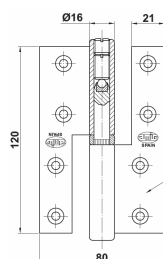

## Bisagra 415/416 de 120x80mm

referencias de pedido:

referencia	modelo	canto	mano	acabado	
1629	415	recto	D	latón mate	6
1630	415	recto	I	latón mate	6

referencias de pedido bisagra con antipalanca:

referencia	modelo	canto	mano	acabado	
1631	416	recto	D	latón mate	6
1632	416	recto	I	latón mate	6

## Bisagra de media pala 418

Guarda mano.

referencias de pedido bisagra con antipalanca:

referencia	modelo	canto	mano	acabado	
1653	418	recto	D	latón mate	6
1654	418	recto	I	latón mate	6
17449	418	recto	D	cromo mate	6
17448	418	recto	I	cromo mate	6

### Bisagra belga 101 de 110x90mm

Guarda mano.

referencias de pedido:

referencia	canto	mano	B	dimensiones	acabado	
101	recto	D/I	27	110x90	latón mate	6
101	recto	D/I	27	110x90	níquel mate	6

### Bisagra belga 103 de 115x90mm con escuadra

Guarda mano.

referencias de pedido:

referencia	canto	mano	B	dimensiones	acabado	
103	recto	D/I	27	110x90	latón mate	6
103	recto	D/I	27	110x90	níquel mate	6