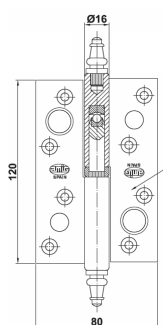

Bisagra 415/416 de 120x80mm

referencias de pedido:

referencia	modelo	canto	mano	acabado	
1629	415	recto	D	latón mate	6
1630	415	recto	I	latón mate	6

referencias de pedido bisagra con antipalanca:

referencia	modelo	canto	mano	acabado	
1631	416	recto	D	latón mate	6
1632	416	recto	I	latón mate	6