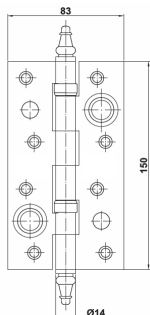

## Bisagra antipalanca 150x80

Bisagra antipalanca en diferentes versiones. No guarda mano.

referencias de pedido:

referencia	modelo	rodamiento	canto	remate	acabado	
3231	561	no	recto	si	latonado	6
7336	561	no	recto	si	cromado mat	6
4947	561	no	recto	si	inoxidable	6
3398	561	no	recto	si	negro	6
5516	561	no	recto	si	cuero	6
3397	561	no	recto	si	blanco	6
12248	565	no	recto	no	cromado mat	6
4948	565	no	recto	no	inoxidable	6
3273	566	no	redondo	sí	latonado	6
7337	566	no	redondo	sí	cromado mat	6
4949	566	no	redondo	sí	inoxidable	6
4757	566	no	redondo	sí	negro	6
6286	566	no	redondo	sí	cuero	6
3499	567	sí	recto	sí	latonado	6
4922	567	sí	recto	sí	latón	6
7229	567	sí	recto	sí	inoxidable	6
5499	571	no	redondo	sí	latonado	6
12249	571	no	redondo	sí	cromado mat	6

### Bisagra antipalanca con rodamiento 150x80

Bisagra antipalanca en canto recto y con rodamiento. Guarda mano.

referencias de pedido:

referencia	canto	rodamiento	remate	mano	acabado	
905RLDOR	recto	sí	sí	D/I	latonado	32
905RLLC	recto	sí	sí	D/I	niquelado	32
905RLNG	recto	sí	sí	D/I	negro	32

referencias de pedido:

referencia	longitud	ancho	acabado	
S16RR40X2030HP	2030	40	dorado	6
S16RR40X2030PL	2030	40	plata	6
S16RR45X2030HP	2030	45	dorado	6
S16RR45X2030PL	2030	45	plata	6
S16RR40X2110HP	2110	40	dorado	6
S16RR40X2110PL	2110	40	plata	6
S16RR45X2110HP	2110	45	dorado	6
S16RR45X2110PL	2110	45	plata	6

### Bisagra 128 de 120x80mm

Regulable. Guarda mano.

referencias de pedido:

referencia	canto	mano	remate	acabado	
128	recto	D/I	no	latón mate	6
128NM	recto	D/I	no	niquel mate	6