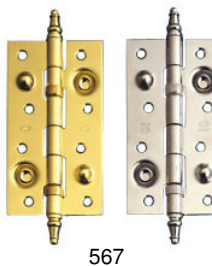

## Bisagra antipalanca 150x80

Bisagra antipalanca en canto redondo y sin rodamiento. No guarda mano.

referencias de pedido:

referencia	canto	rodamiento	remate	acabado	
11208033	redondo	no	sí	latonado	20
11208028	redondo	no	no	niquelado	20
11208092	redondo	no	no	inoxidable	20

## Bisagra antipalanca 150x80

Bisagra antipalanca en diferentes versiones. No guarda mano.

referencias de pedido:

referencia	modelo	rodamiento	canto	remate	acabado	
3231	561	no	recto	si	latonado	6
7336	561	no	recto	si	cromado mat	6
4947	561	no	recto	si	inoxidable	6
3398	561	no	recto	si	negro	6
5516	561	no	recto	si	cuero	6
3397	561	no	recto	si	blanco	6
12248	565	no	recto	no	cromado mat	6
4948	565	no	recto	no	inoxidable	6
3273	566	no	redondo	sí	latonado	6
7337	566	no	redondo	sí	cromado mat	6
4949	566	no	redondo	sí	inoxidable	6
4757	566	no	redondo	sí	negro	6
6286	566	no	redondo	sí	cuero	6
3499	567	sí	recto	sí	latonado	6
4922	567	sí	recto	sí	latón	6
7229	567	sí	recto	sí	inoxidable	6
5499	571	no	redondo	sí	latonado	6
12249	571	no	redondo	sí	cromado mat	6

### Bisagra antipalanca con rodamiento 150x80

Bisagra antipalanca en canto recto y con rodamiento. Guarda mano.

referencias de pedido:

referencia	canto	rodamiento	remate	mano	acabado	
905RLDOR	recto	sí	sí	D/I	latonado	32
905RLLC	recto	sí	sí	D/I	niquelado	32
905RLNG	recto	sí	sí	D/I	negro	32

## Bisagra de media pala 418

Guarda mano.

referencias de pedido bisagra con antipalanca:

referencia	modelo	canto	mano	acabado	
1653	418	recto	D	latón mate	6
1654	418	recto	I	latón mate	6
17449	418	recto	D	cromo mate	6
17448	418	recto	I	cromo mate	6