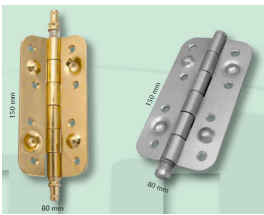

## Bisagra antipalanca 150x80

Bisagra antipalanca en canto redondo y sin rodamiento. No guarda mano.

referencias de pedido:

referencia	canto	rodamiento	remate	acabado	
11208033	redondo	no	sí	latonado	20
11208028	redondo	no	no	niquelado	20
11208092	redondo	no	no	inoxidable	20

## Bisagra antipalanca 150x80

Bisagra antipalanca en diferentes versiones. No guarda mano.

referencias de pedido:

referencia	modelo	rodamiento	canto	remate	acabado	
3231	561	no	recto	si	latonado	6
7336	561	no	recto	si	cromado mat	6
4947	561	no	recto	si	inoxidable	6
3398	561	no	recto	si	negro	6
5516	561	no	recto	si	cuero	6
3397	561	no	recto	si	blanco	6
12248	565	no	recto	no	cromado mat	6
4948	565	no	recto	no	inoxidable	6
3273	566	no	redondo	sí	latonado	6
7337	566	no	redondo	sí	cromado mat	6
4949	566	no	redondo	sí	inoxidable	6
4757	566	no	redondo	sí	negro	6
6286	566	no	redondo	sí	cuero	6
3499	567	sí	recto	sí	latonado	6
4922	567	sí	recto	sí	latón	6
7229	567	sí	recto	sí	inoxidable	6
5499	571	no	redondo	sí	latonado	6
12249	571	no	redondo	sí	cromado mat	6

### Bisagra antipalanca con rodamiento 150x80

Bisagra antipalanca en canto recto y con rodamiento. Guarda mano.

referencias de pedido:

referencia	canto	rodamiento	remate	mano	acabado	
905RLDOR	recto	sí	sí	D/I	latonado	32
905RLLC	recto	sí	sí	D/I	niquelado	32
905RLNG	recto	sí	sí	D/I	negro	32

### Bisagra 128 de 120x80mm

Regulable. Guarda mano.

referencias de pedido:

referencia	canto	mano	remate	acabado	
128	recto	D/I	no	latón mate	6
128NM	recto	D/I	no	niquel mate	6