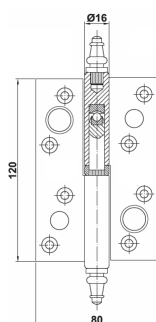

referencias de pedido:

referencia	longitud	ancho	acabado	
S16RR40X2030HP	2030	40	dorado	6
S16RR40X2030PL	2030	40	plata	6
S16RR45X2030HP	2030	45	dorado	6
S16RR45X2030PL	2030	45	plata	6
S16RR40X2110HP	2110	40	dorado	6
S16RR40X2110PL	2110	40	plata	6
S16RR45X2110HP	2110	45	dorado	6
S16RR45X2110PL	2110	45	plata	6

### Bisagra 128 de 120x80mm

Regulable. Guarda mano.

referencias de pedido:

referencia	canto	mano	remate	acabado	
128	recto	D/I	no	latón mate	6
128NM	recto	D/I	no	niquel mate	6

## Bisagra 160/161 de 120x80mm

referencias de pedido:

referencia	canto	mano	remate	acabado	
160	recto	D/I	no	latón mate	10
160	recto	D/I	no	níquel mate	10
161	redondo	D/I	no	latón mate	10
161	redondo	D/I	no	níquel mate	10

### Bisagra belga 103 de 115x90mm con escuadra

Guarda mano.

referencias de pedido:

referencia	canto	mano	B	dimensiones	acabado	
103	recto	D/I	27	110x90	latón mate	6
103	recto	D/I	27	110x90	níquel mate	6