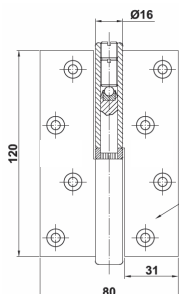

referencias de pedido:

referencia	longitud	ancho	acabado	
S16RR40X2030HP	2030	40	dorado	6
S16RR40X2030PL	2030	40	plata	6
S16RR45X2030HP	2030	45	dorado	6
S16RR45X2030PL	2030	45	plata	6
S16RR40X2110HP	2110	40	dorado	6
S16RR40X2110PL	2110	40	plata	6
S16RR45X2110HP	2110	45	dorado	6
S16RR45X2110PL	2110	45	plata	6

### Bisagra 128 de 120x80mm

Regulable. Guarda mano.

referencias de pedido:

referencia	canto	mano	remate	acabado	
128	recto	D/I	no	latón mate	6
128NM	recto	D/I	no	niquel mate	6

## Bisagra 160/161 de 120x80mm

referencias de pedido:

referencia	canto	mano	remate	acabado	
160	recto	D/I	no	latón mate	10
160	recto	D/I	no	níquel mate	10
161	redondo	D/I	no	latón mate	10
161	redondo	D/I	no	níquel mate	10

### Bisagra belga 103 de 115x90mm con escuadra

Guarda mano.

referencias de pedido:

referencia	canto	mano	B	dimensiones	acabado	
103	recto	D/I	27	110x90	latón mate	6
103	recto	D/I	27	110x90	níquel mate	6