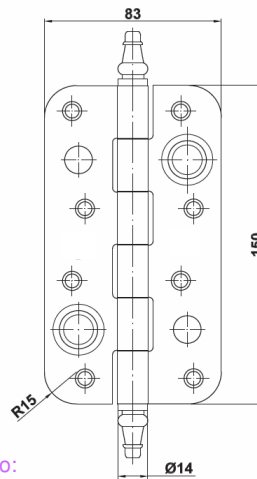

## Bisagra antipalanca 150x80

Bisagra antipalanca en canto redondo y sin rodamiento. No guarda mano.

referencias de pedido:

referencia	canto	rodamiento	remate	acabado	
11208033	redondo	no	sí	latonado	20
11208028	redondo	no	no	niquelado	20
11208092	redondo	no	no	inoxidable	20

## Bisagra antipalanca 150x80

Bisagra antipalanca en diferentes versiones. No guarda mano.

referencias de pedido:

referencia	modelo	rodamiento	canto	remate	acabado	
3231	561	no	recto	si	latonado	6
7336	561	no	recto	si	cromado mat	6
4947	561	no	recto	si	inoxidable	6
3398	561	no	recto	si	negro	6
5516	561	no	recto	si	cuero	6
3397	561	no	recto	si	blanco	6
12248	565	no	recto	no	cromado mat	6
4948	565	no	recto	no	inoxidable	6
3273	566	no	redondo	sí	latonado	6
7337	566	no	redondo	sí	cromado mat	6
4949	566	no	redondo	sí	inoxidable	6
4757	566	no	redondo	sí	negro	6
6286	566	no	redondo	sí	cuero	6
3499	567	sí	recto	sí	latonado	6
4922	567	sí	recto	sí	latón	6
7229	567	sí	recto	sí	inoxidable	6
5499	571	no	redondo	sí	latonado	6
12249	571	no	redondo	sí	cromado mat	6

### Bisagra 128 de 120x80mm

Regulable. Guarda mano.

referencias de pedido:

referencia	canto	mano	remate	acabado	
128	recto	D/I	no	latón mate	6
128NM	recto	D/I	no	niquel mate	6

## Bisagra 160/161 de 120x80mm

referencias de pedido:

referencia	canto	mano	remate	acabado	
160	recto	D/I	no	latón mate	10
160	recto	D/I	no	níquel mate	10
161	redondo	D/I	no	latón mate	10
161	redondo	D/I	no	níquel mate	10