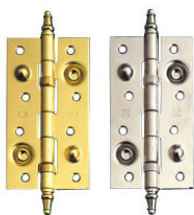

## Bisagra antipalanca 150x80

Bisagra antipalanca en canto redondo y sin rodamiento. No guarda mano.

referencias de pedido:

referencia	canto	rodamiento	remate	acabado	
11208033	redondo	no	sí	latonado	20
11208028	redondo	no	no	niquelado	20
11208092	redondo	no	no	inoxidable	20

## Bisagra antipalanca 150x80

Bisagra antipalanca en diferentes versiones. No guarda mano.

referencias de pedido:

referencia	modelo	rodamiento	canto	remate	acabado	
3231	561	no	recto	si	latonado	6
7336	561	no	recto	si	cromado mat	6
4947	561	no	recto	si	inoxidable	6
3398	561	no	recto	si	negro	6
5516	561	no	recto	si	cuero	6
3397	561	no	recto	si	blanco	6
12248	565	no	recto	no	cromado mat	6
4948	565	no	recto	no	inoxidable	6
3273	566	no	redondo	sí	latonado	6
7337	566	no	redondo	sí	cromado mat	6
4949	566	no	redondo	sí	inoxidable	6
4757	566	no	redondo	sí	negro	6
6286	566	no	redondo	sí	cuero	6
3499	567	sí	recto	sí	latonado	6
4922	567	sí	recto	sí	latón	6
7229	567	sí	recto	sí	inoxidable	6
5499	571	no	redondo	sí	latonado	6
12249	571	no	redondo	sí	cromado mat	6

### Bisagra antipalanca con rodamiento 150x80

Bisagra antipalanca en canto recto y con rodamiento. Guarda mano.

referencias de pedido:

referencia	canto	rodamiento	remate	mano	acabado	
905RLDOR	recto	sí	sí	D/I	latonado	32
905RLLC	recto	sí	sí	D/I	niquelado	32
905RLNG	recto	sí	sí	D/I	negro	32

### Bisagra antipalanca corrida S16RR

Bisagra corrida que cubre todo el canto de la puerta, mejora la seguridad y la estética de la puerta. Incorpora 16 casquillos para un movimiento suave. No guarda mano.