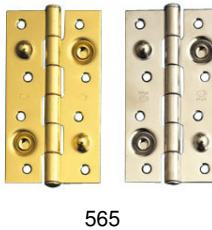

## Bisagra antipalanca 150x80

Bisagra antipalanca en canto redondo y sin rodamiento. No guarda mano.

referencias de pedido:

referencia	canto	rodamiento	remate	acabado	
11208033	redondo	no	sí	latonado	20
11208028	redondo	no	no	niquelado	20
11208092	redondo	no	no	inoxidable	20

## Bisagra antipalanca 150x80

Bisagra antipalanca en diferentes versiones. No guarda mano.

referencias de pedido:

referencia	modelo	rodamiento	canto	remate	acabado	
3231	561	no	recto	si	latonado	6
7336	561	no	recto	si	cromado mat	6
4947	561	no	recto	si	inoxidable	6
3398	561	no	recto	si	negro	6
5516	561	no	recto	si	cuero	6
3397	561	no	recto	si	blanco	6
12248	565	no	recto	no	cromado mat	6
4948	565	no	recto	no	inoxidable	6
3273	566	no	redondo	sí	latonado	6
7337	566	no	redondo	sí	cromado mat	6
4949	566	no	redondo	sí	inoxidable	6
4757	566	no	redondo	sí	negro	6
6286	566	no	redondo	sí	cuero	6
3499	567	sí	recto	sí	latonado	6
4922	567	sí	recto	sí	latón	6
7229	567	sí	recto	sí	inoxidable	6
5499	571	no	redondo	sí	latonado	6
12249	571	no	redondo	sí	cromado mat	6

### Bisagra antipalanca con rodamiento 150x80

Bisagra antipalanca en canto recto y con rodamiento. Guarda mano.

referencias de pedido:

referencia	canto	rodamiento	remate	mano	acabado	
905RLDOR	recto	sí	sí	D/I	latonado	32
905RLLC	recto	sí	sí	D/I	niquelado	32
905RLNG	recto	sí	sí	D/I	negro	32

## Bisagra de media pala 418

Guarda mano.

referencias de pedido bisagra con antipalanca:

referencia	modelo	canto	mano	acabado	
1653	418	recto	D	latón mate	6
1654	418	recto	I	latón mate	6
17449	418	recto	D	cromo mate	6
17448	418	recto	I	cromo mate	6