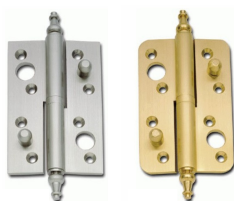

## Bisagra antipalanca 150x80

Bisagra antipalanca en canto redondo y sin rodamiento. No guarda mano.

referencias de pedido:

referencia	canto	rodamiento	remate	acabado	
11208033	redondo	no	sí	latonado	20
11208028	redondo	no	no	niquelado	20
11208092	redondo	no	no	inoxidable	20

### Bisagra antipalanca con rodamiento 150x80

Bisagra antipalanca en canto recto y con rodamiento. Guarda mano.

referencias de pedido:

referencia	canto	rodamiento	remate	mano	acabado	
905RLDOR	recto	sí	sí	D/I	latonado	32
905RLLC	recto	sí	sí	D/I	niquelado	32
905RLNG	recto	sí	sí	D/I	negro	32

### Bisagra 128 de 120x80mm

Regulable. Guarda mano.

referencias de pedido:

referencia	canto	mano	remate	acabado	
128	recto	D/I	no	latón mate	6
128NM	recto	D/I	no	niquel mate	6

## Bisagra 160/161 de 120x80mm

referencias de pedido:

referencia	canto	mano	remate	acabado	
160	recto	D/I	no	latón mate	10
160	recto	D/I	no	níquel mate	10
161	redondo	D/I	no	latón mate	10
161	redondo	D/I	no	níquel mate	10