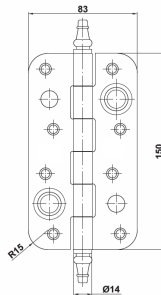

## Bisagra antipalanca 150x80

Bisagra antipalanca en canto redondo y sin rodamiento. No guarda mano.

referencias de pedido:

referencia	canto	rodamiento	remate	acabado	
11208033	redondo	no	sí	latonado	20
11208028	redondo	no	no	niquelado	20
11208092	redondo	no	no	inoxidable	20

referencias de pedido:

referencia	longitud	ancho	acabado	
S16RR40X2030HP	2030	40	dorado	6
S16RR40X2030PL	2030	40	plata	6
S16RR45X2030HP	2030	45	dorado	6
S16RR45X2030PL	2030	45	plata	6
S16RR40X2110HP	2110	40	dorado	6
S16RR40X2110PL	2110	40	plata	6
S16RR45X2110HP	2110	45	dorado	6
S16RR45X2110PL	2110	45	plata	6

### Bisagra 128 de 120x80mm

Regulable. Guarda mano.

referencias de pedido:

referencia	canto	mano	remate	acabado	
128	recto	D/I	no	latón mate	6
128NM	recto	D/I	no	niquel mate	6

## Bisagra 160/161 de 120x80mm

referencias de pedido:

referencia	canto	mano	remate	acabado	
160	recto	D/I	no	latón mate	10
160	recto	D/I	no	níquel mate	10
161	redondo	D/I	no	latón mate	10
161	redondo	D/I	no	níquel mate	10