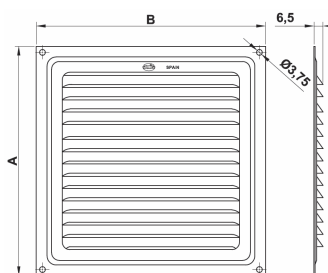

Rejilla atornillable

referencias de pedido:

referencia	AxB (mm)	acabado	
70215A	100x100	aluminio	50
70215Y	100x100	madera clara	50
3221	150x150	aluminio	20
3224	150x150	blanco	20
3371	150x150	oro	20
3223	165x165	aluminio	20
3226	165x165	blanco	20
3373	165x165	oro	20
70505Y	170x170	madera clara	50
3241	200x200	aluminio	20
3242	200x200	blanco	20
3374	200x200	oro	20
70235Y	100x200	madera clara	50
70235X	100x200	madera pino	50
70235Z	100x200	madera oscura	50
3222	150x300	aluminio	20
3225	150x300	madera clara	20
3375	150x300	aluminio	20
3728	150x300	madera oscura	20