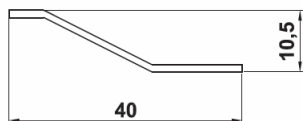

Tapajuntas plano de tirafondear

referencias de pedido:

referencia	Longitud (mm)	acabado	
1-72 ORO	720	oro	10
1-72 PLATA	720	plata	10
1-72 ROBLE	720	roble	10
1-72 SAPELLY	720	sapelly	10
1-82 ORO	820	oro	10
1-82 PLATA	820	plata	10
1-82 ROBLE	820	roble	10
1-82 SAPELLY	820	sapelly	10
1-98 ORO	985	oro	10
1-98 PLATA	985	plata	10
1-98 ROBLE	985	roble	10
1-98 SAPELLY	985	sapelly	10
1-200 ROBLE	2000	roble	10
1-300 ORO	3000	oro	10
1-300 PLATA	3000	plata	10

2

Tapajuntas plano adhesivo

referencias de pedido:

referencia	Longitud (mm)	acabado	
3-72 ORO	720	oro	10
3-72 PLATA	720	plata	10
3-72 ROBLE	720	roble	10
3-72 SAPELLY	720	sapelly	10
3-82 ORO	820	oro	10
3-82 PLATA	820	plata	10
3-82 ROBLE	820	roble	10
3-82 SAPELLY	820	sapelly	10
3-98 ORO	985	oro	10
3-98 PLATA	985	plata	10
3-98 ROBLE	985	roble	10
3-98 SAPELLY	985	sapelly	10
3-200 PLATA	2000	plata	10
3-200 ROBLE	2000	roble	10

Tapajuntas con escalón de tirafondear

referencias de pedido:

referencia	Longitud (mm)	acabado	
21-72 ORO	720	oro	10
2-72 PLATA	720	plata	10
2-72 ROBLE	720	roble	10
2-72 SAPELLY	720	sapelly	10
2-82 ORO	820	oro	10
2-82 PLATA	820	plata	10
2-82 ROBLE	820	roble	10
2-82 SAPELLY	820	sapelly	10
2-98 ORO	985	oro	10
2-98 PLATA	985	plata	10
2-98 ROBLE	985	roble	10
2-98 SAPELLY	985	sapelly	10

Tapajuntas con escalón adhesivo

referencias de pedido:

referencia	Longitud (mm)	acabado	
4-72 ORO	720	oro	10
4-72 PLATA	720	plata	10
4-72 ROBLE	720	roble	10
4-72 SAPELLY	720	sapelly	10
4-82 ORO	820	oro	10
4-82 PLATA	820	plata	10
4-82 ROBLE	820	roble	10
4-82 SAPELLY	820	sapelly	10
4-98 ORO	985	oro	10
4-98 PLATA	985	plata	10
4-98 ROBLE	985	roble	10
4-98 SAPELLY	985	sapelly	10