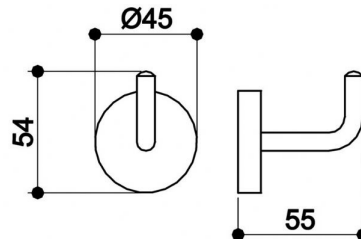

referencia	modelo	dimensiones	acabado	
5949	50	72	latón	10
7447	50	72	chromo mate	10

Colgador 51

referencias de pedido:

referencia	modelo	dimensiones	acabado	
5950	51	92	latón	10
7448	51	92	chromo mate	10

Colgador 52

referencias de pedido:

referencia	modelo	dimensiones	acabado	
7451	52	137	latón	10
5951	52	137	chromo brillo	10

Colgador 33005

referencias de pedido:

referencia	dimensiones	acabado	
33005	Ø32x50	inoxidable	10

2

Colgador 33007

referencias de pedido:

referencia	dimensiones	acabado	
33007	70x42x20	inoxidable	10

Colgador 33010

referencias de pedido:

referencia	dimensiones	acabado	
33010	70x42x20	inoxidable	10

Colgador 12

referencias de pedido:

referencia	dimensiones	acabado	
8202	Ø19x43	inoxidable	20

Alzapaños

referencias de pedido:

referencia	acabado	
0260100	latón pulido	25
0260000	cromo	25