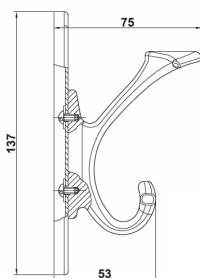

Colgador 9

referencias de pedido:

referencia	modelo	dimensiones	acabado	
5047	9	40x80	blanco	10
5048	9	80x130	blanco	10
5049	9	120x150	blanco	10
5050	9	150x180	blanco	10

Colgador 50

referencias de pedido:

referencia	modelo	dimensiones	acabado	
5949	50	72	latón	10
7447	50	72	chromo mate	10

Colgador 51

referencias de pedido:

referencia	modelo	dimensiones	acabado	
5950	51	92	latón	10
7448	51	92	chromo mate	10

Colgador 52

referencias de pedido:

referencia	modelo	dimensiones	acabado	
7451	52	137	latón	10
5951	52	137	chromo brillo	10

Colgador 33005

referencias de pedido:

referencia	dimensiones	acabado	
33005	Ø32x50	inoxidable	10

referencias de pedido:

referencia	dimensiones	acabado	
8202	Ø19x43	inoxidable	20

Alzapaños

referencias de pedido:

referencia	acabado	
0260100	latón pulido	25
0260000	cromo	25