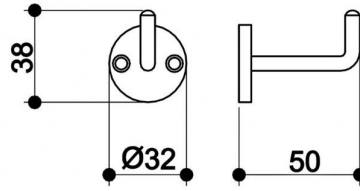

Colgador 10-11

referencias de pedido:

referencia	modelo	dimensiones	acabado	
5780	10	50x18	blanco	25
5781	10	115x18	blanco	25

Colgador 8

referencias de pedido:

referencia	modelo	dimensiones	acabado	
4937	8	50x40	Inox+blanco	25
4938	8	50x40	Inox+cromo	25
4940	8	50x40	Inox+negro	25
4939	8	50x40	Inox+oro	25
4941	8	50x40	Inox+roble	25
4942	8	50x40	Inox+sapelli	25

Colgador 9

referencias de pedido:

referencia	modelo	dimensiones	acabado	
5047	9	40x80	blanco	10
5048	9	80x130	blanco	10
5049	9	120x150	blanco	10
5050	9	150x180	blanco	10

Colgador 50

referencias de pedido:

referencia	modelo	dimensiones	acabado	
5949	50	72	latón	10
7447	50	72	chromo mate	10

Colgador 51

referencias de pedido:

referencia	modelo	dimensiones	acabado	
5950	51	92	latón	10
7448	51	92	chromo mate	10

Colgador 52

referencias de pedido:

referencia	modelo	dimensiones	acabado	
7451	52	137	latón	10
5951	52	137	chromo brillo	10

Colgador 33005

referencias de pedido:

referencia	dimensiones	acabado	
33005	Ø32x50	inoxidable	10