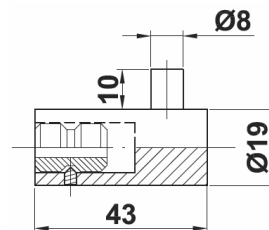

referencia	modelo	dimensiones	acabado	
5949	50	72	latón	10
7447	50	72	chromo mate	10

Colgador 51

referencias de pedido:

referencia	modelo	dimensiones	acabado	
5950	51	92	latón	10
7448	51	92	chromo mate	10

Colgador 52

referencias de pedido:

referencia	modelo	dimensiones	acabado	
7451	52	137	latón	10
5951	52	137	chromo brillo	10

Colgador 33005

referencias de pedido:

referencia	dimensiones	acabado	
33005	Ø32x50	inoxidable	10

2

Colgador 33007

referencias de pedido:

referencia	dimensiones	acabado	
33007	70x42x20	inoxidable	10

Colgador 33010

referencias de pedido:

referencia	dimensiones	acabado	
33010	70x42x20	inoxidable	10

Colgador 12

referencias de pedido:

referencia	dimensiones	acabado	
8202	Ø19x43	inoxidable	20

Alzapaños

referencias de pedido:

referencia	acabado	
0260100	latón pulido	25
0260000	cromo	25