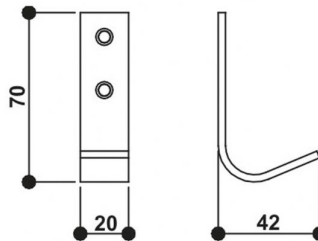

referencia	modelo	dimensiones	acabado	
5949	50	72	latón	10
7447	50	72	chromo mate	10

Colgador 51

referencias de pedido:

referencia	modelo	dimensiones	acabado	
5950	51	92	latón	10
7448	51	92	chromo mate	10

Colgador 52

referencias de pedido:

referencia	modelo	dimensiones	acabado	
7451	52	137	latón	10
5951	52	137	chromo brillo	10

Colgador 33005

referencias de pedido:

referencia	dimensiones	acabado	
33005	Ø32x50	inoxidable	10

2

Colgador 33007

referencias de pedido:

referencia	dimensiones	acabado	
33007	70x42x20	inoxidable	10

Colgador 33010

referencias de pedido:

referencia	dimensiones	acabado	
33010	70x42x20	inoxidable	10

Colgador 12

referencias de pedido:

referencia	dimensiones	acabado	
8202	Ø19x43	inoxidable	20

Alzapaños

referencias de pedido:

referencia	acabado	
0260100	latón pulido	25
0260000	cromo	25