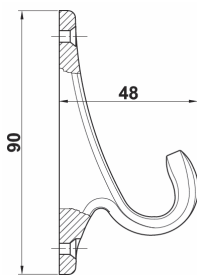

Colgador 10-11

referencias de pedido:

referencia	modelo	dimensiones	acabado	
5780	10	50x18	blanco	25
5781	10	115x18	blanco	25

Colgador 8

referencias de pedido:

referencia	modelo	dimensiones	acabado	
4937	8	50x40	Inox+blanco	25
4938	8	50x40	Inox+cromo	25
4940	8	50x40	Inox+negro	25
4939	8	50x40	Inox+oro	25
4941	8	50x40	Inox+roble	25
4942	8	50x40	Inox+sapelli	25

Colgador 9

referencias de pedido:

referencia	modelo	dimensiones	acabado	
5047	9	40x80	blanco	10
5048	9	80x130	blanco	10
5049	9	120x150	blanco	10
5050	9	150x180	blanco	10

Colgador 50

referencias de pedido:

referencia	modelo	dimensiones	acabado	
5949	50	72	latón	10
7447	50	72	chromo mate	10

Colgador 51

referencias de pedido:

referencia	modelo	dimensiones	acabado	
5950	51	92	latón	10
7448	51	92	chromo mate	10

Colgador 52

referencias de pedido:

referencia	modelo	dimensiones	acabado	
7451	52	137	latón	10
5951	52	137	chromo brillo	10

Colgador 33005

referencias de pedido:

referencia	dimensiones	acabado	
33005	Ø32x50	inoxidable	10