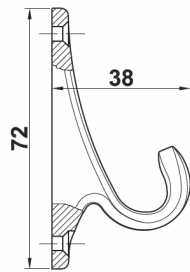

Colgador 2

referencias de pedido:

referencia	modelo	dimensiones	acabado	
149	2	75x46	blanco	25
147	2	75x46	latonado	25
148	2	75x46	zincado	25

2

Colgador 3

referencias de pedido:

referencia	modelo	dimensiones	acabado	
152	3	75x46	blanco	25
153	3	75x46	latonado	25

Colgador 10-11

referencias de pedido:

referencia	modelo	dimensiones	acabado	
5780	10	50x18	blanco	25
5781	10	115x18	blanco	25

Colgador 8

referencias de pedido:

referencia	modelo	dimensiones	acabado	
4937	8	50x40	Inox+blanco	25
4938	8	50x40	Inox+cromo	25
4940	8	50x40	Inox+negro	25
4939	8	50x40	Inox+oro	25
4941	8	50x40	Inox+roble	25
4942	8	50x40	Inox+sapelli	25

Colgador 9

referencias de pedido:

referencia	modelo	dimensiones	acabado	
5047	9	40x80	blanco	10
5048	9	80x130	blanco	10
5049	9	120x150	blanco	10
5050	9	150x180	blanco	10

Colgador 50

referencias de pedido:

referencia	modelo	dimensiones	acabado	
5949	50	72	latón	10
7447	50	72	chromo mate	10

Colgador 51

referencias de pedido:

referencia	modelo	dimensiones	acabado	
5950	51	92	latón	10
7448	51	92	chromo mate	10