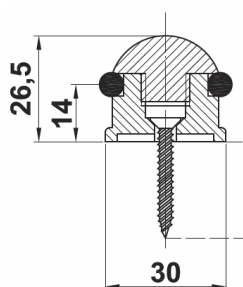

referencias de pedido:

referencia	dimensiones (mm)	acabado	
5053	Ø22	oro	20

Tope de dos piezas 200

referencias de pedido:

referencia	dimensiones (mm)	acabado	
4838	Ø30	oro	20
5741	Ø30	níquel satinado	20
5739	Ø30	cuero	20

Tope de dos piezas 201

referencias de pedido:

referencia	dimensiones (mm)	acabado	
4839	Ø20	oro	20
11204141	Ø20	níquel satinado	40

Tope 1055

Tope de 1 pieza.

referencias de pedido:

referencia	dimensiones (mm)	acabado	
1055	Ø20	inoxidable	50

Tope 318NS

referencias de pedido:

referencia	dimensiones (mm)	acabado	
318NS	20x20	níquel cepillado	10

Tope de dos piezas para puerta de entrada 202

referencias de pedido:

referencia	dimensiones (mm)	acabado	
7199	Ø32	oro	20

referencias de pedido:

referencia	dimensiones (mm)	acabado	
3162-7	Ø25x40	inoxidable	10

Tope de goma ancha

referencias de pedido:

referencia	dimensiones (mm)	acabado	
105/35	Ø24	latón pulido	50
1013	Ø24	inoxidable	50