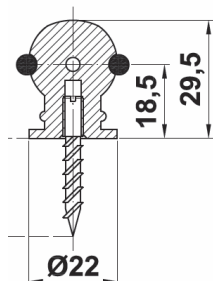

Tope de goma

referencias de pedido:

referencia	dimensiones (mm)	acabado	
A-446BL		blanco	50
A-446M		marrón	50

2

Tope 203

referencias de pedido:

referencia	dimensiones (mm)	acabado	
5052	Ø22	oro	20

Tope 204

referencias de pedido:

referencia	dimensiones (mm)	acabado	
5053	Ø22	oro	20

Tope de dos piezas 200

referencias de pedido:

referencia	dimensiones (mm)	acabado	
4838	Ø30	oro	20
5741	Ø30	níquel satinado	20
5739	Ø30	cuero	20

Tope de dos piezas 201

referencias de pedido:

referencia	dimensiones (mm)	acabado	
4839	Ø20	oro	20
11204141	Ø20	níquel satinado	40

Tope 1055

Tope de 1 pieza.

referencias de pedido:

referencia	dimensiones (mm)	acabado	
1055	Ø20	inoxidable	50

referencias de pedido:

referencia	dimensiones (mm)	acabado	
3162-7	Ø25x40	inoxidable	10

Tope de goma ancha

referencias de pedido:

referencia	dimensiones (mm)	acabado	
105/35	Ø24	latón pulido	50
1013	Ø24	inoxidable	50