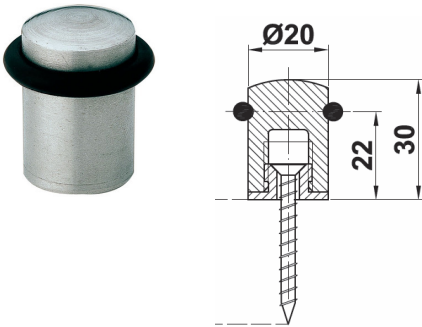

referencias de pedido:

referencia	dimensiones (mm)	acabado	
5053	Ø22	oro	20

Tope de dos piezas 200

referencias de pedido:

referencia	dimensiones (mm)	acabado	
4838	Ø30	oro	20
5741	Ø30	níquel satinado	20
5739	Ø30	cuero	20

Tope de dos piezas 201

referencias de pedido:

referencia	dimensiones (mm)	acabado	
4839	Ø20	oro	20
11204141	Ø20	níquel satinado	40

Tope 1055

Tope de 1 pieza.

referencias de pedido:

referencia	dimensiones (mm)	acabado	
1055	Ø20	inoxidable	50

Tope 318NS

referencias de pedido:

referencia	dimensiones (mm)	acabado	
318NS	20x20	níquel cepillado	10

Tope de dos piezas para puerta de entrada 202

referencias de pedido:

referencia	dimensiones (mm)	acabado	
7199	Ø32	oro	20

Tope 1118

Tope de 1 pieza.

referencias de pedido:

referencia	dimensiones (mm)	acabado	
1181LP	Ø32	latón pulido	10
1118INOX	Ø32	inoxidable	10

2

Tope alto dos piezas

La tapa superior se desenrosca para poder fijar la parte inferior con un tirafondo estándar.