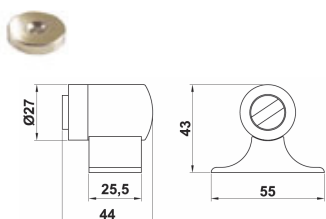

Tope de goma doble

referencias de pedido:

referencia	dimensiones (mm)	acabado	
401-01		oro	20

2.herraje puerta abatible/ 2.11.topes de puerta

Tope de media luna 100

referencias de pedido:

referencia	dimensiones (mm)	acabado	
4562	Ø45x33	oro	10
5608	Ø45x33	níquel cepillado	10

Tope de adhesivo LUX

referencias de pedido:

referencia	dimensiones (mm)	acabado	
11202134	Ø45x33	níquel cepillado	8

Tope de medialuna adhesivo

referencias de pedido:

referencia	dimensiones (mm)	acabado	
5984 (mod.400)	Ø50x22	oro	10
5985 (mod.400)	Ø50x22	marrón	10
5986 (mod.401)	Ø50x22	blanco	10

Tope adhesivo goma transparente

referencias de pedido:

referencia	dimensiones (mm)	acabado	
I183T	Ø20x20	níquel	25

2

Tope adhesivo transparente

referencias de pedido:

referencia	dimensiones (mm)	acabado	
2050	Ø55x22	transparente	10

Tope magnético 700

referencias de pedido:

referencia	dimensiones (mm)	acabado	
8384	44x40	níquel cepillado	10

Tope magnético 701

referencias de pedido:

referencia	dimensiones (mm)	acabado	
7238	55x44	níquel cepillado	10