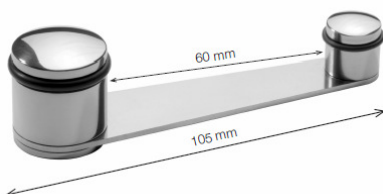

2.herraje puerta abatible/ 2.11.topes de puerta

Tope pared 600

referencias de pedido:

referencia	dimensiones (mm)	acabado	
6886	Ø36x73	latón	10
7984	Ø36x73	chromo mate	10

Tope pared regulable

referencias de pedido:

referencia	dimensiones (mm)	acabado	
18402421	Ø24x75 a 95	chromo mate	1

Tope doble plástico

referencias de pedido:

referencia	dimensiones (mm)	acabado	
A-448		marrón	20

Tope doble inox

referencias de pedido:

referencia	dimensiones (mm)	acabado	
91040	Ø25x105mm	inoxidable	10