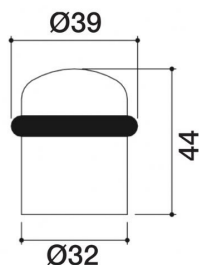

Tope 1118

Tope de 1 pieza.

referencias de pedido:

referencia	dimensiones (mm)	acabado	
1181LP	Ø32	latón pulido	10
1118INOX	Ø32	inoxidable	10

2

Tope alto dos piezas