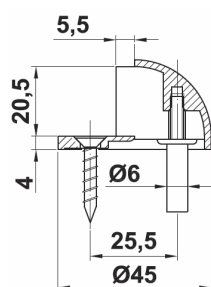

referencias de pedido:

referencia	dimensiones (mm)	acabado	
3162-7	Ø25x40	inoxidable	10

Tope de goma ancha

referencias de pedido:

referencia	dimensiones (mm)	acabado	
105/35	Ø24	latón pulido	50
1013	Ø24	inoxidable	50

Tope de goma doble

referencias de pedido:

referencia	dimensiones (mm)	acabado	
401-01		oro	20

2.herraje puerta abatible/ 2.11.topes de puerta

Tope de media luna 100

referencias de pedido:

referencia	dimensiones (mm)	acabado	
4562	Ø45x33	oro	10
5608	Ø45x33	níquel cepillado	10

Tope de adhesivo LUX

referencias de pedido:

referencia	dimensiones (mm)	acabado	
11202134	Ø45x33	níquel cepillado	8

Tope de medialuna adhesivo

referencias de pedido:

referencia	dimensiones (mm)	acabado	
5984 (mod.400)	Ø50x22	oro	10
5985 (mod.400)	Ø50x22	marrón	10
5986 (mod.401)	Ø50x22	blanco	10

Tope adhesivo goma transparente

referencias de pedido:

referencia	dimensiones (mm)	acabado	
I183T	Ø20x20	níquel	25

2

Tope adhesivo transparente

referencias de pedido:

referencia	dimensiones (mm)	acabado	
2050	Ø55x22	transparente	10