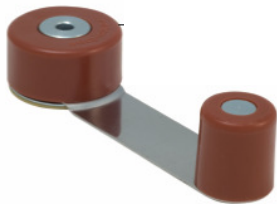

Tope magnético 700

referencias de pedido:

referencia	dimensiones (mm)	acabado	
8384	44x40	níquel cepillado	10

Tope magnético 701

referencias de pedido:

referencia	dimensiones (mm)	acabado	
7238	55x44	níquel cepillado	10

2.herraje puerta abatible/ 2.11.topes de puerta

Tope pared 600

referencias de pedido:

referencia	dimensiones (mm)	acabado	
6886	Ø36x73	latón	10
7984	Ø36x73	chromo mate	10

Tope pared regulable

referencias de pedido:

referencia	dimensiones (mm)	acabado	
18402421	Ø24x75 a 95	chromo mate	1

Tope doble plástico

referencias de pedido:

referencia	dimensiones (mm)	acabado	
A-448		marrón	20

Tope doble inox

referencias de pedido: