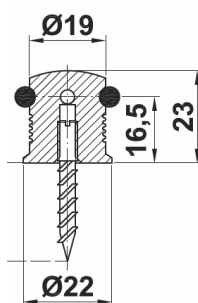

referencias de pedido:

referencia	dimensiones (mm)	acabado	
5053	Ø22	oro	20

Tope de dos piezas 200

referencias de pedido:

referencia	dimensiones (mm)	acabado	
4838	Ø30	oro	20
5741	Ø30	níquel satinado	20
5739	Ø30	cuero	20

Tope de dos piezas 201

referencias de pedido:

referencia	dimensiones (mm)	acabado	
4839	Ø20	oro	20
11204141	Ø20	níquel satinado	40

Tope 1055

Tope de 1 pieza.

referencias de pedido:

referencia	dimensiones (mm)	acabado	
1055	Ø20	inoxidable	50

Tope 318NS

referencias de pedido:

referencia	dimensiones (mm)	acabado	
318NS	20x20	níquel cepillado	10

Tope de dos piezas para puerta de entrada 202

referencias de pedido:

referencia	dimensiones (mm)	acabado	
7199	Ø32	oro	20

referencias de pedido:

referencia	dimensiones (mm)	acabado	
3162-7	Ø25x40	inoxidable	10

Tope de goma ancha

referencias de pedido:

referencia	dimensiones (mm)	acabado	
105/35	Ø24	latón pulido	50
1013	Ø24	inoxidable	50