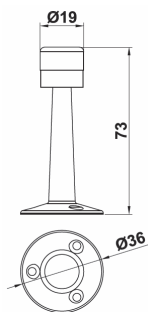

Tope adhesivo goma transparente

referencias de pedido:

referencia	dimensiones (mm)	acabado	
I183T	Ø20x20	níquel	25

2

Tope adhesivo transparente

referencias de pedido:

referencia	dimensiones (mm)	acabado	
2050	Ø55x22	transparente	10

Tope magnético 700

referencias de pedido:

referencia	dimensiones (mm)	acabado	
8384	44x40	níquel cepillado	10

Tope magnético 701

referencias de pedido:

referencia	dimensiones (mm)	acabado	
7238	55x44	níquel cepillado	10

2.herraje puerta abatible/ 2.11.topes de puerta

Tope pared 600

referencias de pedido:

referencia	dimensiones (mm)	acabado	
6886	Ø36x73	latón	10
7984	Ø36x73	chromo mate	10

Tope pared regulable

referencias de pedido:

referencia	dimensiones (mm)	acabado	
91040	Ø25x105mm	inoxidable	10