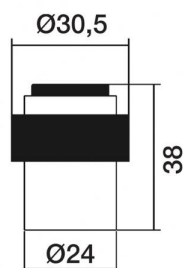

Tope de dos piezas 201

referencias de pedido:

referencia	dimensiones (mm)	acabado	
4839	Ø20	oro	20
11204141	Ø20	níquel satinado	40

Tope 1055

Tope de 1 pieza.

referencias de pedido:

referencia	dimensiones (mm)	acabado	
1055	Ø20	inoxidable	50

Tope 1118

Tope de 1 pieza.

referencias de pedido:

referencia	dimensiones (mm)	acabado	
1181LP	Ø32	latón pulido	10
1118INOX	Ø32	inoxidable	10

2

Tope alto dos piezas

La tapa superior se desenrosca para poder fijar la parte inferior con un tirafondo estándar.

referencias de pedido:

referencia	dimensiones (mm)	acabado	
3162-7	Ø25x40	inoxidable	10

Tope de goma ancha

referencias de pedido:

referencia	dimensiones (mm)	acabado	
105/35	Ø24	latón pulido	50
1013	Ø24	inoxidable	50

Tope de goma doble

referencias de pedido:

referencia	dimensiones (mm)	acabado	
401-01		oro	20

2.herraje puerta abatible/ 2.11.topes de puerta

Tope de media luna 100

referencias de pedido:

referencia	dimensiones (mm)	acabado	
4562	Ø45x33	oro	10
5608	Ø45x33	níquel cepillado	10