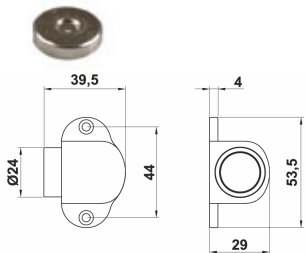

Tope de goma doble

referencias de pedido:

referencia	dimensiones (mm)	acabado	
401-01		oro	20

2.herraje puerta abatible/ 2.11.topes de puerta

Tope de media luna 100

referencias de pedido:

referencia	dimensiones (mm)	acabado	
4562	Ø45x33	oro	10
5608	Ø45x33	níquel cepillado	10

Tope de adhesivo LUX

referencias de pedido:

referencia	dimensiones (mm)	acabado	
11202134	Ø45x33	níquel cepillado	8

Tope de medialuna adhesivo

referencias de pedido:

referencia	dimensiones (mm)	acabado	
5984 (mod.400)	Ø50x22	oro	10
5985 (mod.400)	Ø50x22	marrón	10
5986 (mod.401)	Ø50x22	blanco	10

Tope adhesivo goma transparente

referencias de pedido:

referencia	dimensiones (mm)	acabado	
I183T	Ø20x20	níquel	25

2

Tope adhesivo transparente

referencias de pedido:

referencia	dimensiones (mm)	acabado	
2050	Ø55x22	transparente	10

Tope magnético 700

referencias de pedido:

referencia	dimensiones (mm)	acabado	
8384	44x40	níquel cepillado	10

Tope magnético 701

referencias de pedido:

referencia	dimensiones (mm)	acabado	
7238	55x44	níquel cepillado	10