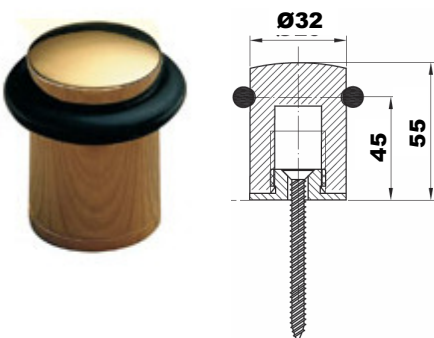

referencias de pedido:

referencia	dimensiones (mm)	acabado	
5053	Ø22	oro	20

Tope de dos piezas 200

referencias de pedido:

referencia	dimensiones (mm)	acabado	
4838	Ø30	oro	20
5741	Ø30	níquel satinado	20
5739	Ø30	cuero	20

Tope de dos piezas 201

referencias de pedido:

referencia	dimensiones (mm)	acabado	
4839	Ø20	oro	20
11204141	Ø20	níquel satinado	40

Tope 1055

Tope de 1 pieza.

referencias de pedido:

referencia	dimensiones (mm)	acabado	
1055	Ø20	inoxidable	50

Tope 318NS

referencias de pedido:

referencia	dimensiones (mm)	acabado	
318NS	20x20	níquel cepillado	10

Tope de dos piezas para puerta de entrada 202

referencias de pedido:

referencia	dimensiones (mm)	acabado	
7199	Ø32	oro	20

Tope 1118

Tope de 1 pieza.

referencias de pedido:

referencia	dimensiones (mm)	acabado	
1181LP	Ø32	latón pulido	10
1118INOX	Ø32	inoxidable	10

2

Tope alto dos piezas

La tapa superior se desenrosca para poder fijar la parte inferior con un tirafondo estándar.