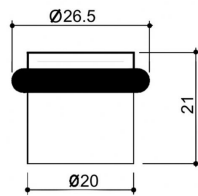

referencias de pedido:

referencia	dimensiones (mm)	acabado	
5053	Ø22	oro	20

Tope de dos piezas 200

referencias de pedido:

referencia	dimensiones (mm)	acabado	
4838	Ø30	oro	20
5741	Ø30	níquel satinado	20
5739	Ø30	cuero	20

Tope de dos piezas 201

referencias de pedido:

referencia	dimensiones (mm)	acabado	
4839	Ø20	oro	20
11204141	Ø20	níquel satinado	40

Tope 1055

Tope de 1 pieza.

referencias de pedido:

referencia	dimensiones (mm)	acabado	
1055	Ø20	inoxidable	50

Tope 318NS

referencias de pedido:

referencia	dimensiones (mm)	acabado	
318NS	20x20	níquel cepillado	10

Tope de dos piezas para puerta de entrada 202

referencias de pedido:

referencia	dimensiones (mm)	acabado	
7199	Ø32	oro	20

referencias de pedido:

referencia	dimensiones (mm)	acabado	
3162-7	Ø25x40	inoxidable	10

Tope de goma ancha

referencias de pedido:

referencia	dimensiones (mm)	acabado	
105/35	Ø24	latón pulido	50
1013	Ø24	inoxidable	50