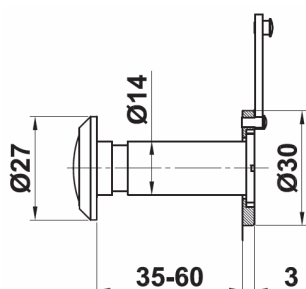

Mirilla Ø14 serie 2-3-4

Mirilla para puerta de paso de diámetro 14mm.

referencias de pedido:

referencia	ancho puerta	modelo	Ø	acabado	
1361	15-25	4	14	latón	10
7179	15-25	4	14	chromo mate	10
1236	25-42	2	14	latón	10
7177	25-42	2	14	chromo mate	10
1237	35-60	3	14	latón	10
7178	35-60	3	14	chromo mate	10
5538	35-60	3	14	cuero	10
9969	35-60	3	14	negro	10

Mirilla supervisor SW

Pedret

referencias de pedido:

referencia	ancho puerta	Ø	acabado	
SWND	25-45	14	latón	20
SWNCR	25-45	14	chromo mate	20
SWNDNM	25-45	14	mixto (D+NM)	20
SWLD	35-60	14	chromo mate	20
SWLCR	35-60	14	latón	20
SWLDNM	35-60	14	mixto (D+NM)	20

Nota: el acabado mixto se refiere a exterior en dorado e interior en chromo mate.

Mirilla Ø16 serie 5-7

Mirilla para puerta de paso de diámetro 16mm.

referencias de pedido:

referencia	ancho puerta	modelo	Ø	acabado	
1582	35-60	7	16	latón	10
7228	35-60	7	16	chromo mate	10
1482	60-85	5	16	latón	10
7227	60-85	5	16	chromo mate	10

referencia	Ø	longitud	acabado	
ALARGO14	14	10mm	latón	20
ALARGO16	16	10mm	latón	20

Escudo embellecedor mirilla 633

referencias de pedido:

referencia	Ø mirilla	Ø exterior	acabado	
633B	14	60	latonado	30
633NM	14	60	niquelado	30
633CS	14	60	cuero	30