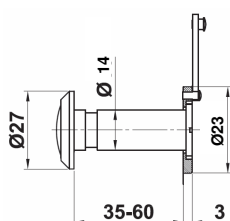

Mirilla Ø14 serie 2-3-4

Mirilla para puerta de paso de diámetro 14mm.

referencias de pedido:

referencia	ancho puerta	modelo	Ø	acabado	
1361	15-25	4	14	latón	10
7179	15-25	4	14	chromo mate	10
1236	25-42	2	14	latón	10
7177	25-42	2	14	chromo mate	10
1237	35-60	3	14	latón	10
7178	35-60	3	14	chromo mate	10
5538	35-60	3	14	cuero	10
9969	35-60	3	14	negro	10

Mirilla supervisor SW

Pedret

referencias de pedido:

referencia	ancho puerta	Ø	acabado	
SWND	25-45	14	latón	20
SWNCR	25-45	14	chromo mate	20
SWNDNM	25-45	14	mixto (D+NM)	20
SWLD	35-60	14	chromo mate	20
SWLCR	35-60	14	latón	20
SWLDNM	35-60	14	mixto (D+NM)	20

Nota: el acabado mixto se refiere a exterior en dorado e interior en chromo mate.

Mirilla Ø16 serie 5-7

Mirilla para puerta de paso de diámetro 16mm.

referencias de pedido:

referencia	ancho puerta	modelo	Ø	acabado	
1582	35-60	7	16	latón	10
7228	35-60	7	16	chromo mate	10
1482	60-85	5	16	latón	10
7227	60-85	5	16	chromo mate	10

referencia	Ø	longitud	acabado	
ALARGO14	14	10mm	latón	20
ALARGO16	16	10mm	latón	20

Escudo embellecedor mirilla 633

referencias de pedido:

referencia	Ø mirilla	Ø exterior	acabado	
633B	14	60	latonado	30
633NM	14	60	niquelado	30
633CS	14	60	cuero	30