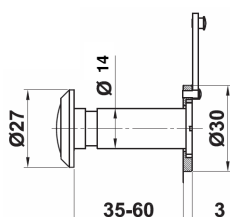

Mirilla Ø14 serie 2-3-4

Mirilla para puerta de paso de diámetro 14mm.

referencias de pedido:

referencia	ancho puerta	modelo	Ø	acabado	
1361	15-25	4	14	latón	10
7179	15-25	4	14	chromo mate	10
1236	25-42	2	14	latón	10
7177	25-42	2	14	chromo mate	10
1237	35-60	3	14	latón	10
7178	35-60	3	14	chromo mate	10
5538	35-60	3	14	cuero	10
9969	35-60	3	14	negro	10

Mirilla supervisor SW

Pedret

referencias de pedido:

referencia	ancho puerta	Ø	acabado	
SWND	25-45	14	latón	20
SWNCR	25-45	14	chromo mate	20
SWNDNM	25-45	14	mixto (D+NM)	20
SWLD	35-60	14	chromo mate	20
SWLCR	35-60	14	latón	20
SWLDNM	35-60	14	mixto (D+NM)	20

Nota: el acabado mixto se refiere a exterior en dorado e interior en chromo mate.

Mirilla Ø16 serie 5-7

Mirilla para puerta de paso de diámetro 16mm.

referencias de pedido:

referencia	ancho puerta	modelo	Ø	acabado	
1582	35-60	7	16	latón	10
7228	35-60	7	16	chromo mate	10
1482	60-85	5	16	latón	10
7227	60-85	5	16	chromo mate	10

referencia	Ø	longitud	acabado	
ALARGO14	14	10mm	latón	20
ALARGO16	16	10mm	latón	20

Escudo embellecedor mirilla 633

referencias de pedido:

referencia	Ø mirilla	Ø exterior	acabado	
633B	14	60	latonado	30
633NM	14	60	niquelado	30
633CS	14	60	cuero	30