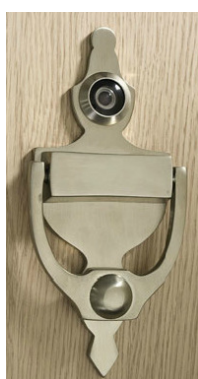

Mirilla Big Eye Ø22

Mirilla con gran angular y excelente visión de diámetro Ø22mm.

referencias de pedido:

referencia	ancho puerta	Ø	acabado	
BEND	35-60	22	latón	20
BENCR	35-60	2	chromo mate	20

Mirilla digital

referencias de pedido:

referencia	Ø mirilla	Ø exterior	acabado	
1011/8	14	50	latonado	25

Escudo embellecedor con tapa 1301

referencias de pedido:

referencia	Ø mirilla	Ø exterior	acabado	
1301/1	14	50	latonado	20

Escudo embellecedor 1297

referencias de pedido:

referencia	Ø mirilla	Ø exterior	acabado	
1297/2	14	50	latonado	25
1297/1	14	50	latonado	25

Embellecedor de mirilla con llamador 935

referencias de pedido:

referencia	Ø mirilla	dimensiones	acabado	
935LB	14	80x180	latón brillo	1
935LP	14	80x180	latón patinado	1
935NM	14	80x180	Niquel mate	1